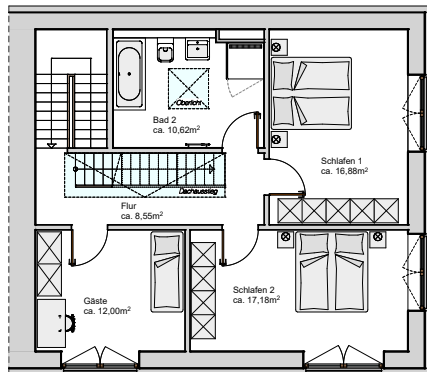

ERDGESCHOSS

OBERGESCHOSS

DACHAUFSICHT

GARTENHAUS / MAISONETTE
WOHNUNG 52

ERDGESCHOSS

Wohnen/ Essen	30,32 m ²
Küche	12,82 m ²
Bad 1/ WC	4,39 m ²
Entrée	9,03 m ²
Garderobe	2,70 m ²
Flur	4,70 m ²
Hauswirtschaftsraum	3,32 m ²
GESAMT	67,28 m²

OBERGESCHOSS

Schlafen 1	16,54 m ²
Schlafen 2	17,18 m ²
Gäste	12,00 m ²
Bad 2	10,24 m ²
Flur	8,66 m ²
GESAMT	64,62 m²

DACHGESCHOSS

Dachterrasse (1/2)	14,78 m ²
MAISONETTE - GESAMT	146,68 m²