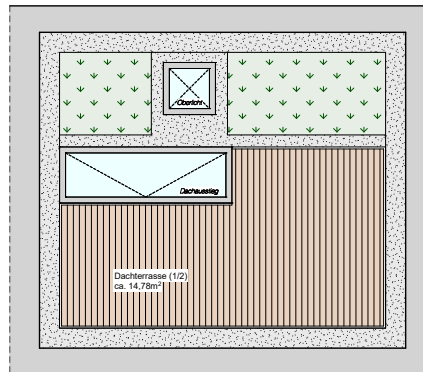

ERDGESCHOSS

OBERGESCHOSS

DACHAUFSICHT

GARTENHAUS / MAISONETTE
WOHNUNG 52

ERDGESCHOSS

Wohnen/ Essen	30,32 m ²
Küche	12,82 m ²
Bad 1/ WC	4,39 m ²
Entrée	9,03 m ²
Garderobe	2,70 m ²
Flur	4,70 m ²
Hauswirtschaftsraum	3,32 m ²
GESAMT	67,28 m²

OBERGESCHOSS

Schlafen 1	16,54 m ²
Schlafen 2	17,18 m ²
Gäste	12,00 m ²
Bad 2	10,24 m ²
Flur	8,66 m ²
GESAMT	64,62 m²

DACHGESCHOSS

Dachterrasse (1/2)	14,78 m ²
MAISONETTE - GESAMT	146,68 m²